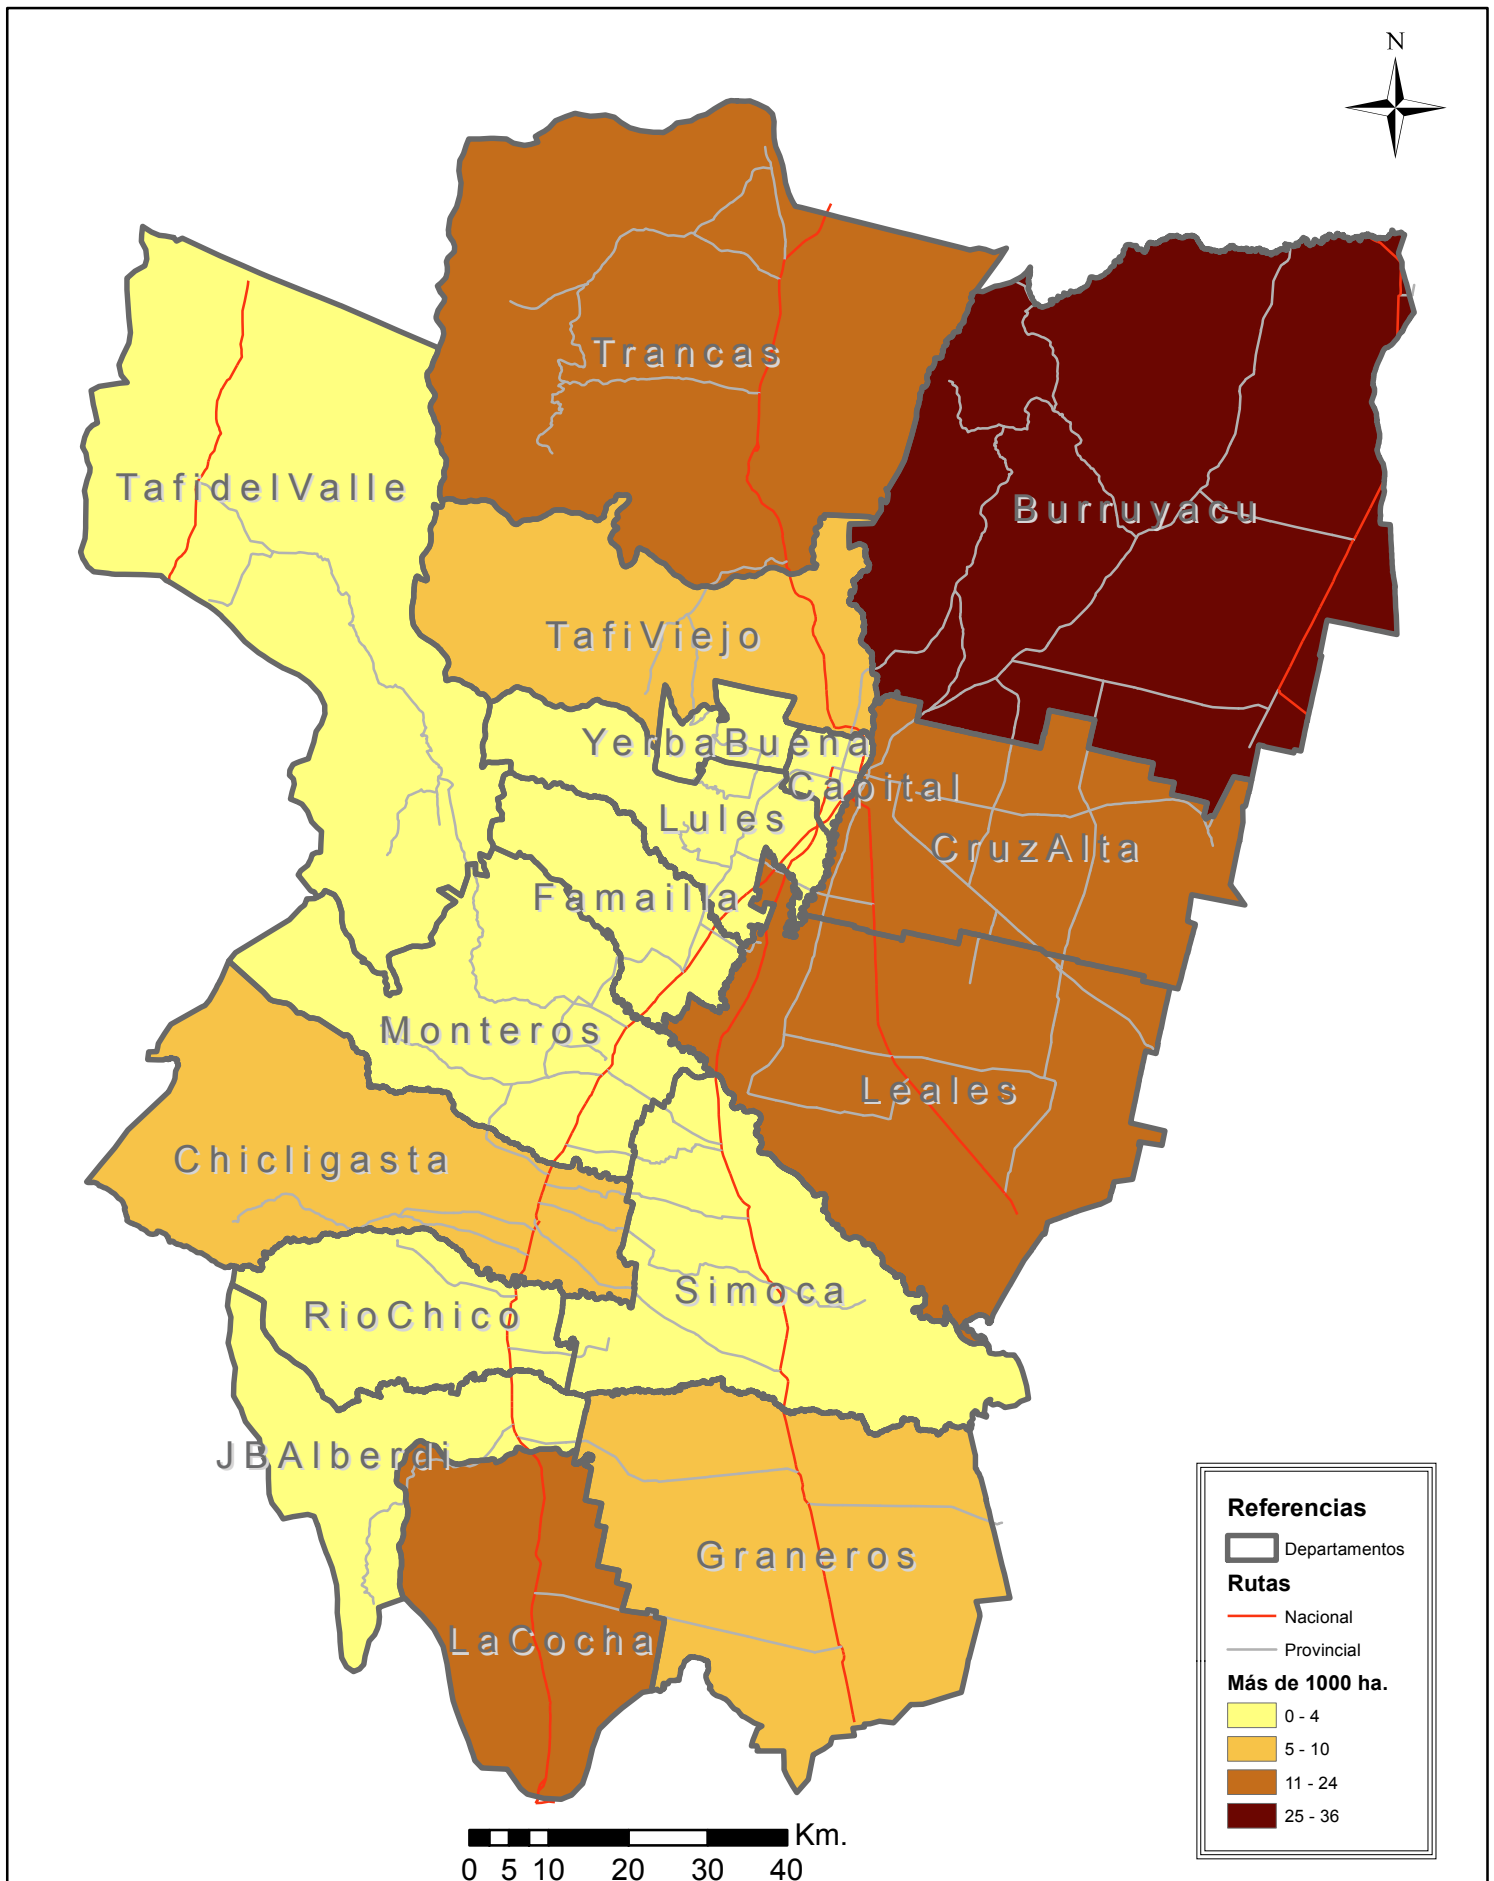

Cantidad de explotaciones mayores a 1000 ha.
Censo Nacional Agropecuario 2008

DIRECCIÓN DE
ESTADÍSTICA
DE LA PROVINCIA

GOBIERNO DE
TUCUMÁN

* INDEC, Censo Nacional Agropecuario 2008.