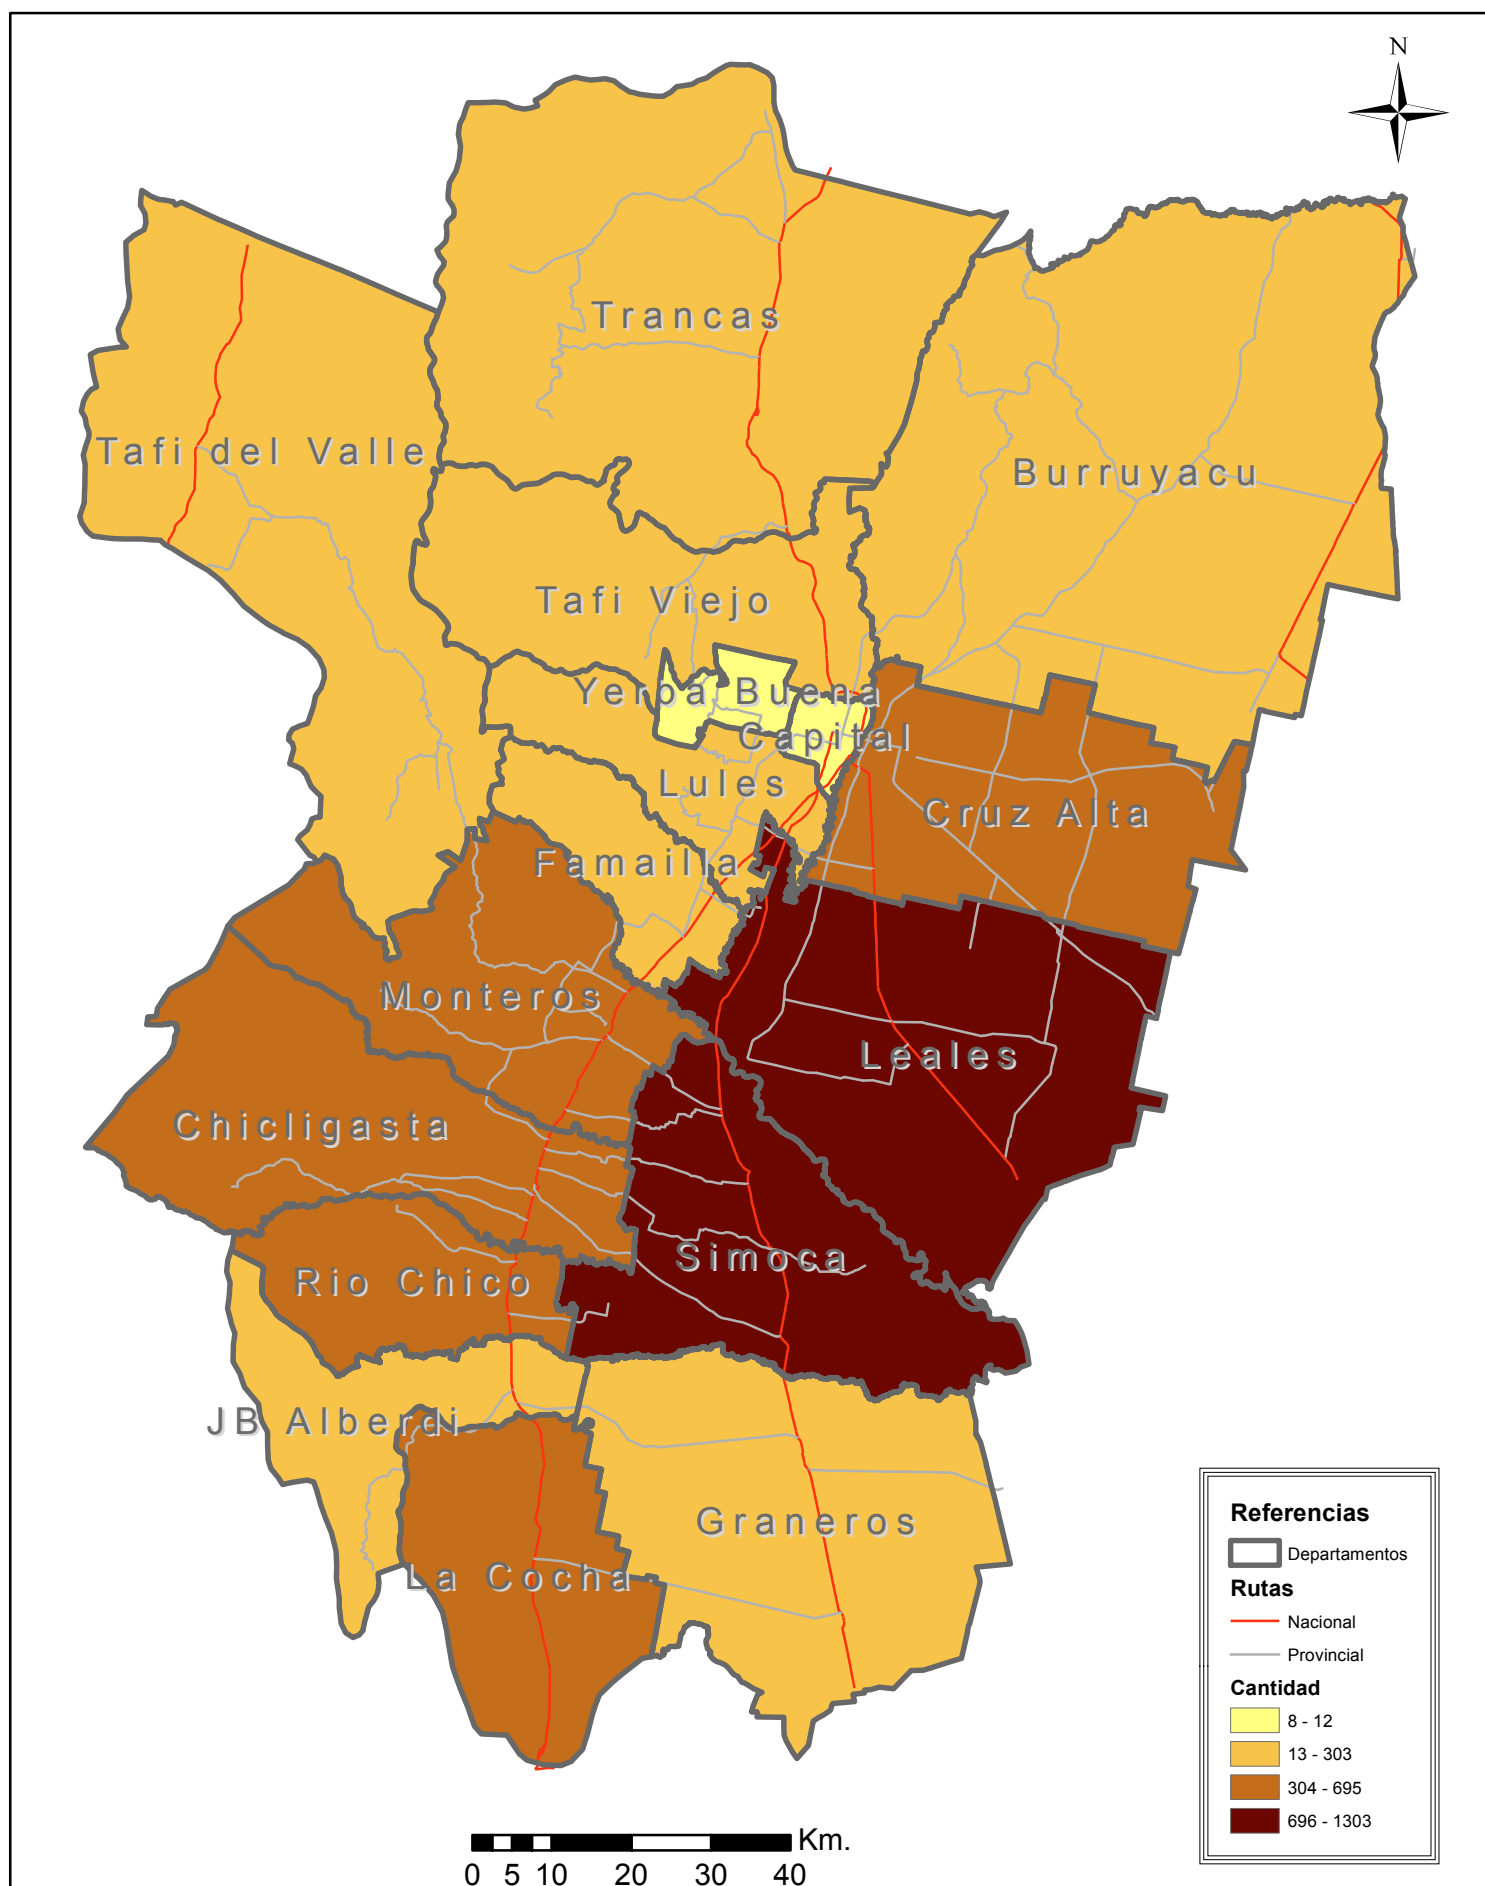

Cantidad de explotaciones menores a 50ha.
Censo Nacional Agropecuario 2008

DIRECCIÓN DE
ESTADÍSTICA
DE LA PROVINCIA

GOBIERNO DE
TUCUMÁN

* INDEC, Censo Nacional Agropecuario 2008.