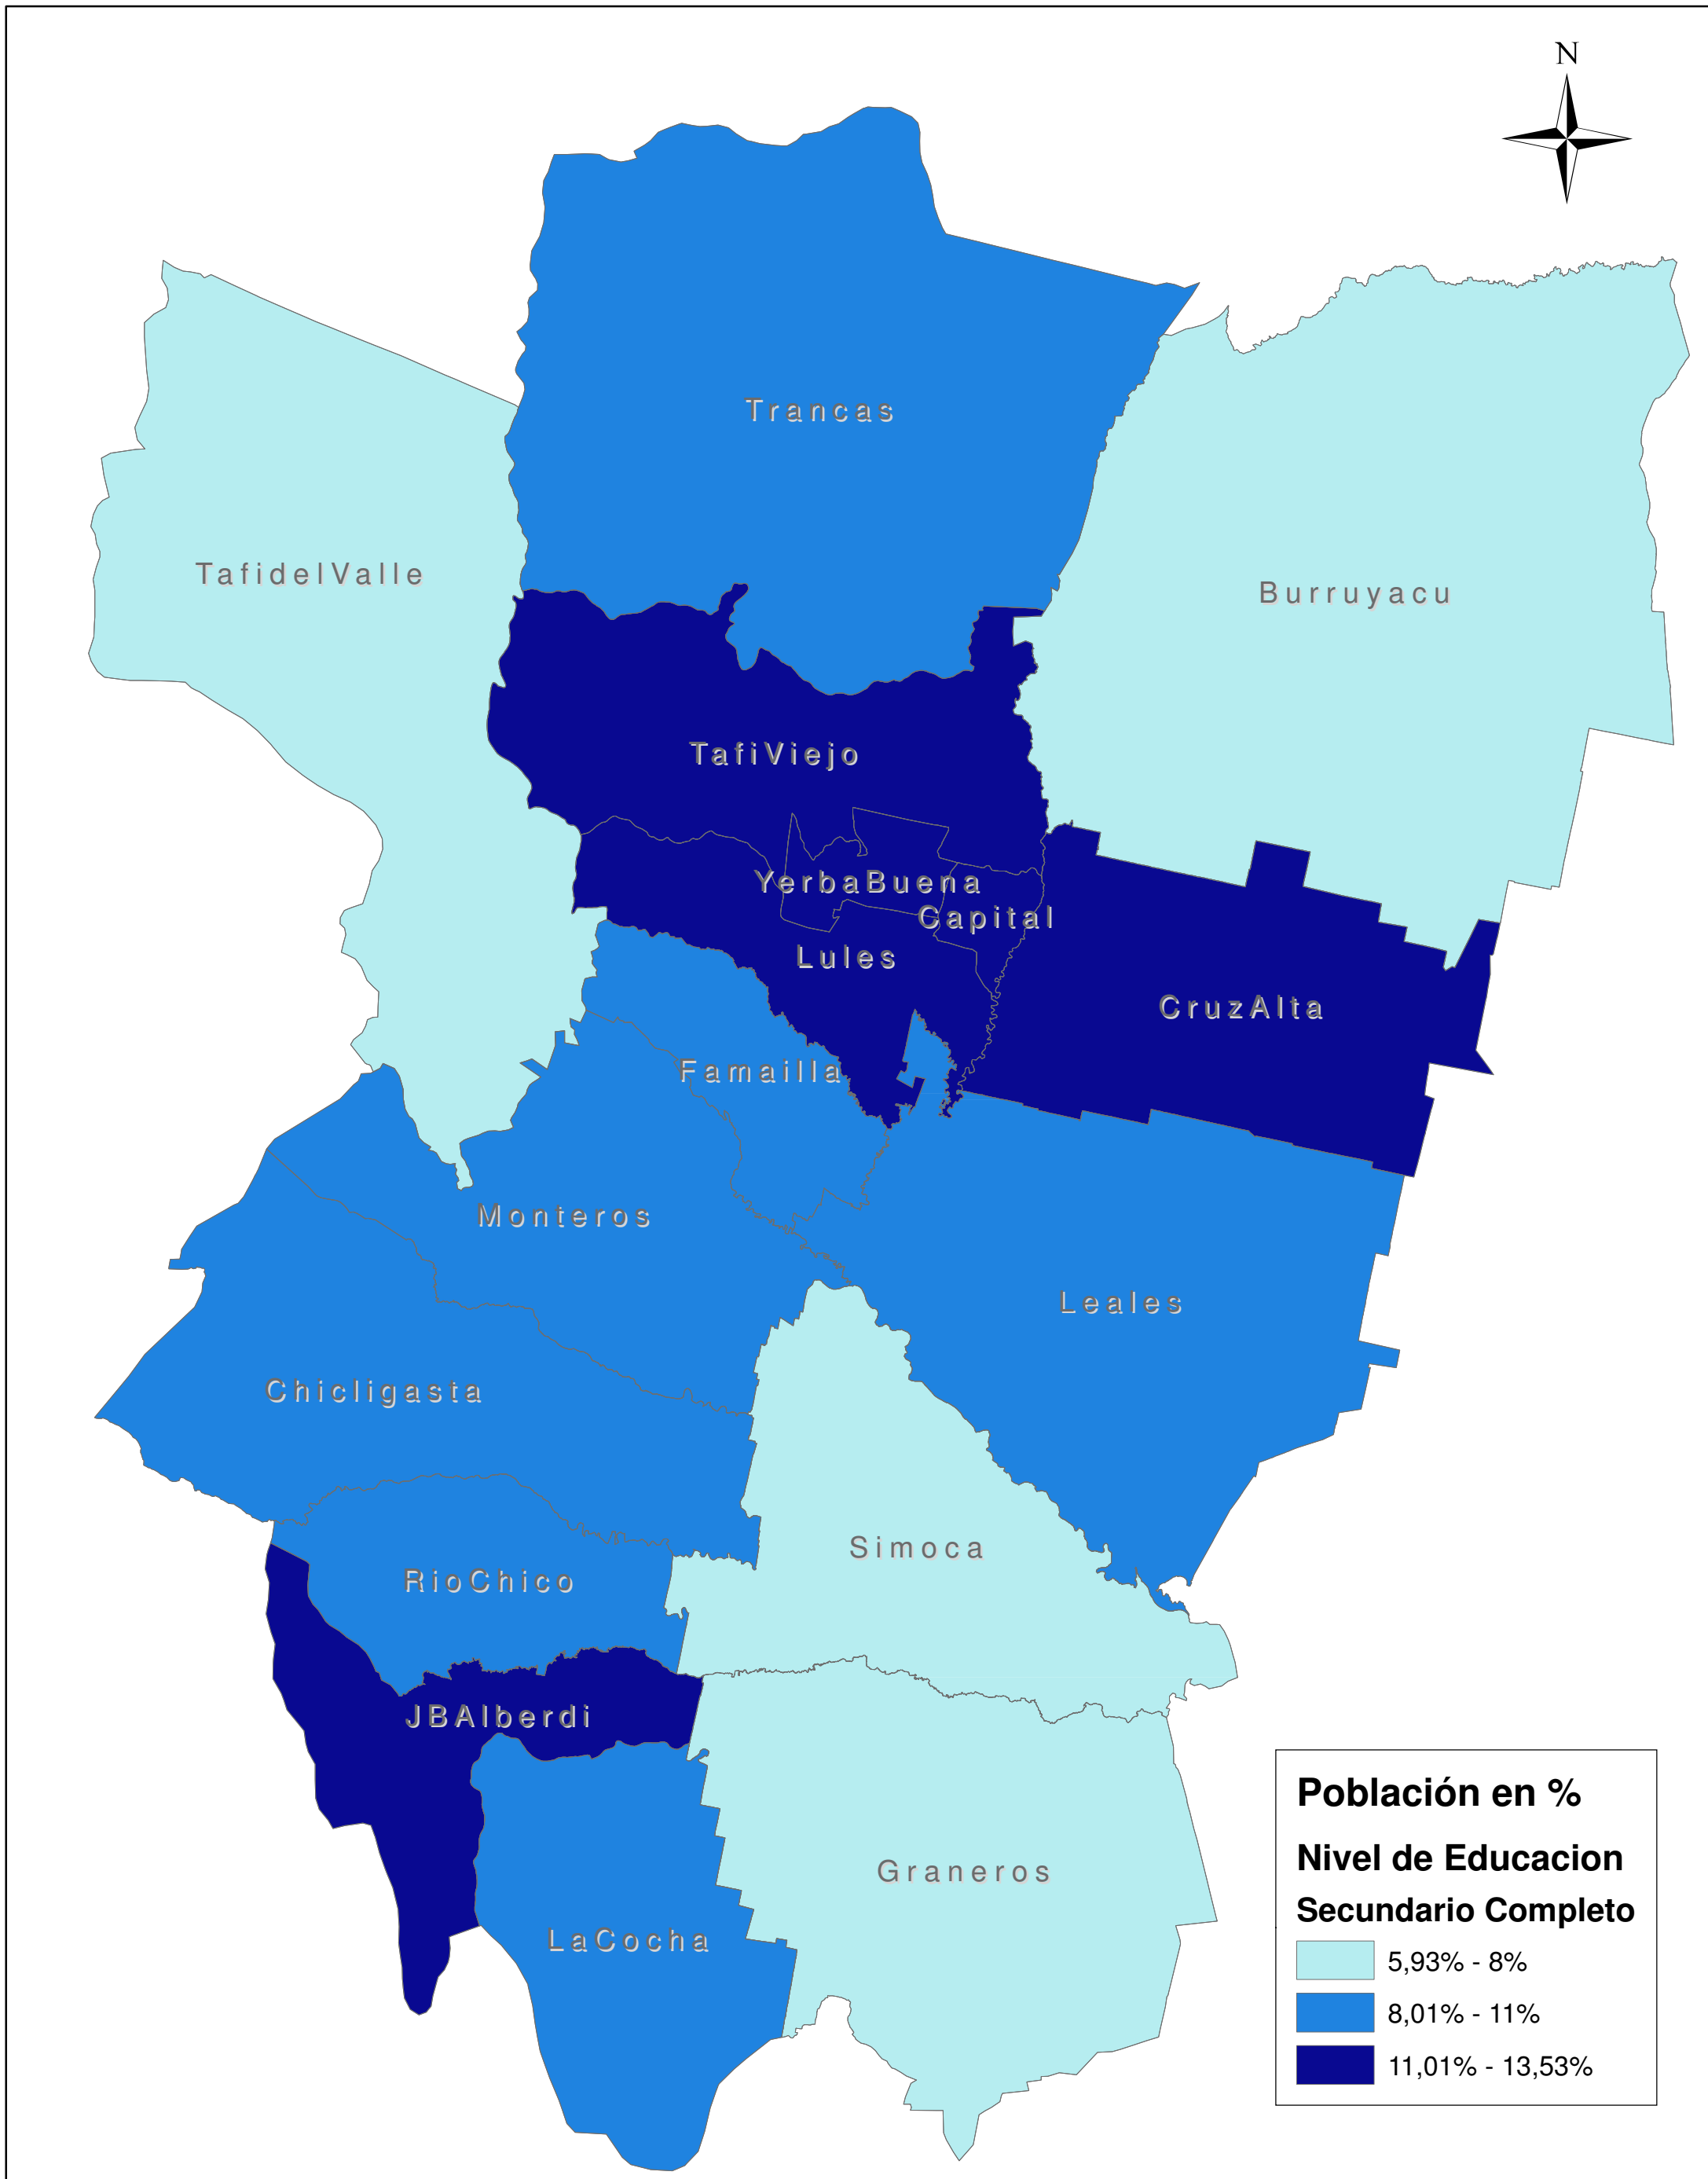

Población de 3 años y más con máximo nivel de enseñanza alcanzado: Secundario Completo. Provincia de Tucumán por Departamento. Año 2010

0 12,5 25 50 75 100 Kilometros